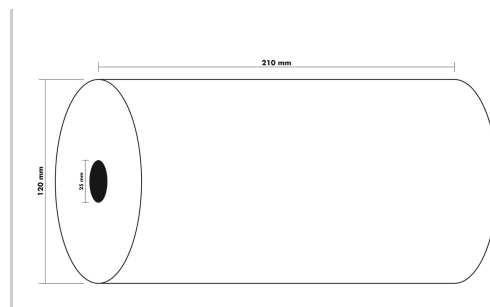

# FICHE PRODUIT

Référence : 52131E  
Désignation : Bobines Télex 210x120x25 - 1 pli offset extra-blanc 60g/m2  
Matière : Papier  
Couleur :

---

Dimension produit : 210 x 120 x 120 MM  
Poids pièce: 1496.0 G  
EAN pièce :

---

UC Carton : 6  
Dim carton (Lxlxh) : 350.0 x 235.0 x 212.0  
Poids carton: 9215.0 G  
EAN carton : 3130632521318

---

UC palette : 300  
Dim palette : 1200.0 x 800.0 x 1200.0 MM  
Quantités par couche :  
nombre de couches :  
Poids palette :  
EAN palette:

## Caractéristiques :

Certification : **FSC**  
Matière : **Papier**  
**Bobine 1 pli**  
Qualité de papier : **Extra-blanc**  
Format extérieur : **210x120x25**