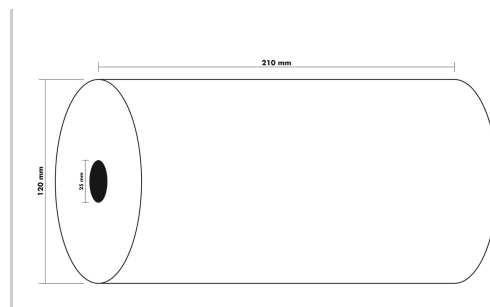

FICHE PRODUIT

Référence : 52131E
Désignation : Bobines Télex 210x120x25 - 1 pli offset extra-blanc
60g/m2
Matière : Papier
Couleur :

Dimension produit : 210 x 120 x 120 MM
Poids pièce: 1496.0 G
EAN pièce :

UC Carton : 6
Dim carton (Lxlxh) : 350.0 x 235.0 x 212.0
Poids carton: 9215.0 G
EAN carton : 3130632521318

UC palette : 300
Dim palette : 1200.0 x 800.0 x 1200.0 MM
Quantités par couche :
nombre de couches :
Poids palette :
EAN palette:

Caractéristiques :

Certification : **FSC**
Matière : **Papier**
Bobine 1 pli
Qualité de papier : **Extra-blanc**
Format extérieur : **210x120x25**