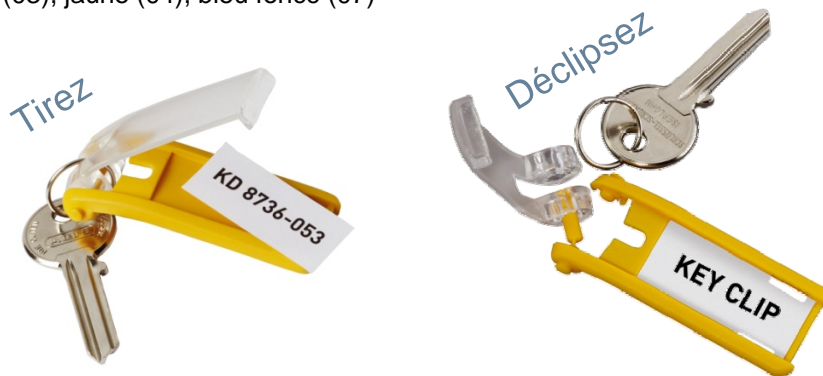

KEYCLIP ®

Porte-clés à anneaux avec étiquette

Réf. : 1957

Coloris : Assortis (00), noir (01), rouge (03), jaune (04), bleu foncé (07)

Design et fonctionnel !

Idéal pour personnaliser vos porte-clés

Avec son système unique, les porte-clés à anneau chromé permettent de changer la clé et/ou l'insertion en un clip. La clé se glisse derrière l'étiquette pour une identification instantanée dans les armoires. Munis d'un système d'accroche, les porte-clés à clip offre une insertion et un retrait simple et rapide des clés. Sa forme bombée garantie une protection complète des clés.

Les étiquettes amovibles sont facilement personnalisables à l'aide du logiciel téléchargeable sur le site www.durable.fr.

◆◆ Plus Produit

- ✓ Design
- ✓ Qualité irréprochable
- ✓ Personnalisable
- ✓ Utilisation simple
- ✓ Compatible avec toutes les armoires à clés
- ✓ Choix de coloris

◆◆ Cibles privilégiées

- ✓ Entreprises
- ✓ Administrations
- ✓ Hôpitaux
- ✓ Agence location de voitures

◆◆ Dimensions Produit:

(L x H x P)
65 x 24 x 10 mm

◆◆ Produits complémentaires:

◆◆ Éléments fournis :

Sachet de 6 porte-clés
Insertions bristols blancs

◆◆ Matière:

Polypropylène
Polystyrène

Réf.:	1957	1957	1957	1957	1957
Code Coloris:	01, noir	03, rouge	04, jaune	07, bleu foncé	00, assorti