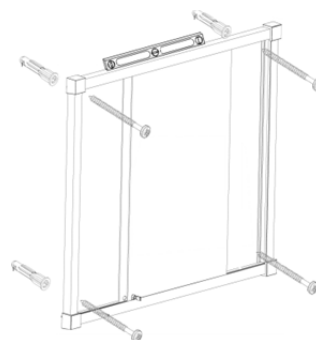

OPTIONS

- Autres couleurs de laquage des profils sur devis.
- Piètement à roulettes pour l'intérieur ou sur vérins pour l'extérieur.

DESSIN TECHNIQUE

MONTAGE

- Traçage au mur du perçage aux 4 coins de la vitrine
- Perçage et fixation murale par l'avant à l'aide de la visserie fournie

CODES, DIMENSIONS ET POIDS

Capacité en feuilles	Fond laqué	Fond liège	Dim. hors tout (HxLxP) en mm	Dim. utiles (HxLxP) en mm	Poids net en kg	Type d'emballage	Dimensions emballage en mm	Dimensions palette en mm	Livraison à l'unité par transport type messagerie
6xA4	7500200	7500209	687 x 755 x 55	600 x 628 x 28 (15 mm en liège)	8 / 6,5	Carton	850 x 820 x 60		✓
8xA4	7500201	7500210	687 x 965 x 55	600 x 838 x 28 (15 mm en liège)	10,5 / 9	Carton	1060 x 820 x 60		✓
10xA4	7500202	7500211	687 x 1175 x 55	600 x 1048 x 28 (15 mm en liège)	13 / 11,5	Carton	1270 x 820 x 60		✓
12xA4	7500203	7500212	687 x 1385 x 55	600 x 1258 x 28 (15 mm en liège)	15,5 / 12,5	Caisse de bois	730 x 1430 x 80	1 colis 1100 x 2100	✗
15xA4	7500204	7500213	987 x 1175 x 55	900 x 1048 x 28 (15 mm en liège)	18,5 / 15,5	Carton	1270 x 1100 x 60		✓
18xA4	7500205	7500214	987 x 1385 x 55	900 x 1258 x 28 (15 mm en liège)	22 / 18,5	Caisse de bois	1060 x 1450 x 85	1 colis 1100 x 2100	✗
21xA4	7500206	7500215	987 x 1596 x 55	900 x 1469 x 28 (15 mm en liège)	25,5 / 21	Caisse de bois	1060 x 1650 x 85	1 colis 1100 x 2100	✗
24xA4	7500207	7500216	987 x 1806 x 55	900 x 1679 x 28 (15 mm en liège)	28 / 23,5	Caisse de bois	1060 x 1850 x 90	1 colis 1100 x 2100	✗
27xA4	7500208	7500217	987 x 2017 x 55	900 x 1890 x 28 (15 mm en liège)	31 / 25,5	Caisse de bois	1060 x 2050 x 90	1 colis 1100 x 2100	✗