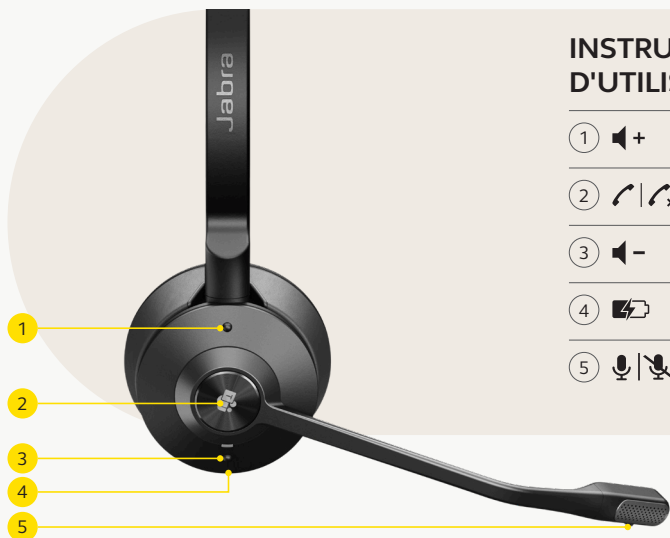

¹ Mise à jour du firmware requise. Les micro-casques Engage 65 et 75 sont compatibles avec tous les modèles Link 400. Vous bénéficiez d'une expérience certifiée Microsoft Teams uniquement lorsque vous utilisez le micro-casque Engage 55 MS avec le Link 400 MS.

² Autonomie allant jusqu'à 13 heures pour les modèles stéréo et mono et 9 heures pour le modèle convertible.

³ Modèles stéréo et mono. Déconseillé pour le modèle convertible.

INSTRUCTIONS D'INSTALLATION

Branchez l'adaptateur préappairé Jabra Link 400 dans un port USB de votre ordinateur

PLUSIEURS STYLES DE MAINTIEN

Choix entre modèles stéréo, mono et convertible

INSTRUCTIONS D'UTILISATION

- 1 Appuyez 1x
- 2 Appuyez 1x
- 3 Appuyez 1x
- 4 Port de recharge
- 5 Appuyez 1x pendant un appel

ENGAGE 55

Une qualité d'appel professionnelle, quel que soit le lieu.

- Portée sans fil allant jusqu'à 150 m
- Microphone à réduction de bruit
- Protection auditive SafeTone™ 2.0
- Sécurité DECT de niveau C
- Adaptateur USB flexible et résistant
- Compatible avec les principales plateformes de communication