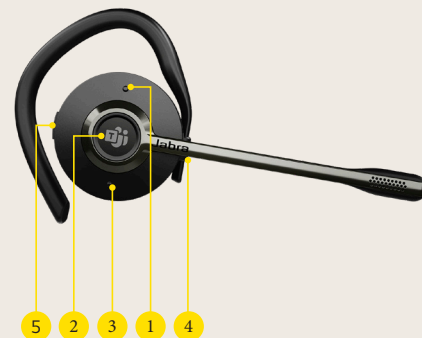

Branchez l'adaptateur préappairé Jabra Link 400 dans un port USB de votre ordinateur

PLUSIEURS STYLES DE MAINTIEN

Choix entre modèles stéréo, mono et convertible

INSTRUCTIONS D'UTILISATION

- 1 Appuyez 1x
- 2 Appuyez 1x
- 3 Appuyez 1x
- 4 Port de recharge
- 5 Appuyez 1x pendant un appel

ENGAGE 55

Une qualité d'appel professionnelle, quel que soit le lieu.

- Portée sans fil allant jusqu'à 150 m
- Microphone à réduction de bruit
- Protection auditive SafeTone™ 2.0
- Sécurité DECT de niveau C
- Adaptateur USB flexible et résistant
- Compatible avec les principales plateformes de communication