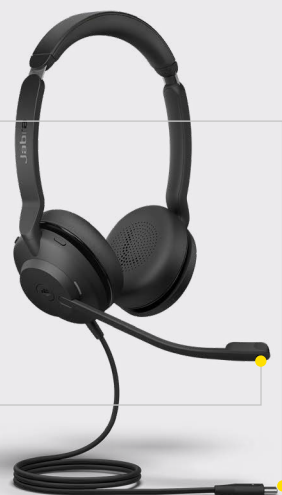

INSTRUCTION DE DÉMARRAGE

Branchez le Jabra Evolve2 30 dans le port USB-A ou USB-C de votre ordinateur (en fonction du modèle USB du casque).

Positionnez le microphone près de votre bouche.