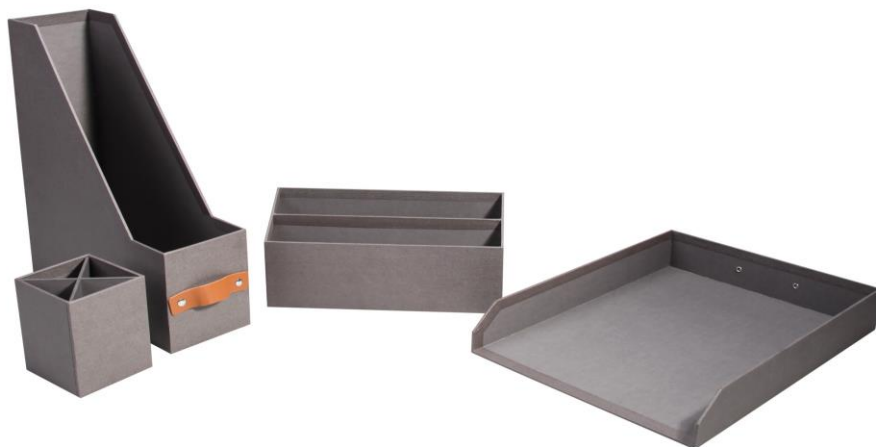

SIGN

REBORN - ENSEMBLE DE BUREAU 4 PCS GRIS

Réf SG24990GR

Ensemble de bureau SIGN "Reborn"
En papier & carton recyclés + polyuréthane
4 pièces :
Range documents : 9,5 x 25 x 31 cm
Pot à crayon : 8 x 8 x 10 cm
Corbeille à courrier A4 : 24,5 x 31 x 5 cm
Classeur-lettres : 23,5 x 8 x 11,5 cm

Organisez avec style !
90 % de matières recyclées
100 % recyclable

by **carpentrasign**

Matière	Papier & carton recyclé + polyuréthane
Conditionnement	Boîte individuelle
Unité de vente	3
Couleur(s)	Gris
Dimensions du produit nu (mm)	310X250X95
Poids en Grammes	857
Garantie	2 ans
Code EAN	3173745249908