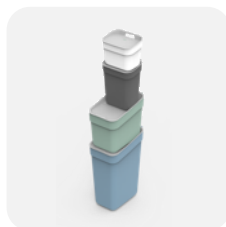

02

FORMES MODULAIRES

peuvent être empilés les uns sur les autres pour de multiples options de tri des déchets