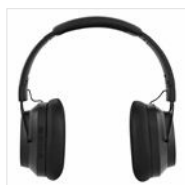

Son - Casques - Casques Bluetooth

Casque Bluetooth IMMERSIVE à réduction de bruit active

PLONGEZ DANS LA PLUS BELLE DES EXPÉRIENCES MUSICALES.

Découvrez le nouveau casque à réduction de bruit IMMERSIVE par T'nB. Une expérience musicale puissante, qui vous remplit d'émotions. N'écoutez plus la musique, ressentez-la ! Doté de la technologie de réduction de bruit active, cette dernière vous offrira la possibilité de vivre une expérience musicale immersive en vous isolant totalement de tous les bruits environnants qui pourraient parasiter l'écoute de vos morceaux préférés.

Profitez d'un confort inégalable grâce aux mousses ultras épaisses et totalement englobantes des coussinets pensés pour épouser parfaitement la forme de vos oreilles. Le casque est équipé de la technologie Bluetooth 5.0 qui permet une restitution sonore inégalable et réduit les interférences avec les autres fonctionnalités sans fil tel que le Wi-Fi.

Le casque IMMERSIVE est un concentré de technologie avec une autonomie d'environ 13 heures, un micro discrètement intégré vous permettant de prendre vos appels directement à partir de votre appareil, ainsi qu'un chargeur type C permettant une charge rapide de votre appareil.

Notre casque bénéficie d'un design épuré avec des finitions métal vintage qui répond totalement aux tendances du moment. Un câble audio jack-jack 3.5 mm complète ce casque, vous permettant d'écouter de la musique en filaire pour économiser votre batterie avec tous vos appareils compatibles.