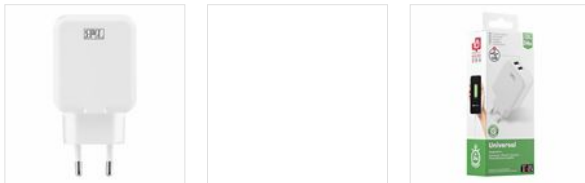

Téléphonie - Charge smartphone - Chargeurs USB

Chargeur secteur 2 USB 24W

PROFITEZ D'UNE CHARGE RAPIDE JUSQU'À 24 W

Grâce à ce chargeur secteur 2 USB compact (4.8A max.), chargez très rapidement tous vos appareils USB (Tablettes, Smartphones, lecteur MP3...).

Sa taille compacte permet de l'utiliser aussi bien chez vous qu'en déplacement. De plus il est équipé de puces intelligentes (Smart IC) qui permettent d'optimiser la vitesse de charge de vos appareils.

Chaque port USB dispose d'une puissance de charge de 12W, grâce à sa fonction Smart IC le chargeur est capable de délivrer cette charge rapide sur les deux ports en même temps et atteindre 24W au total.

CONTENU DE LA BOÎTE

Chargeur secteur 2 USB

Notice

Caractéristiques

USB-A

5x 7,8,5 x 2,8 cm

2

24