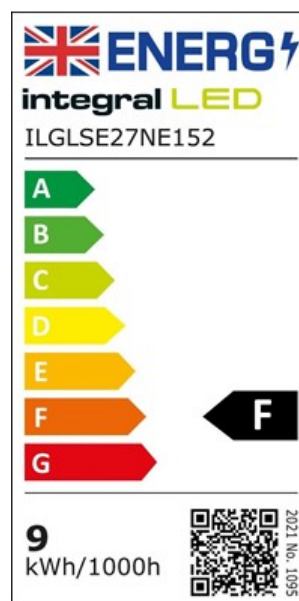

Physical Data

Longueur du produit (mm):	105
Largeur du produit (mm):	60
Poids du produit (g):	30
Matériau:	Aluminium, plastique
Terme de base:	Culot Edison
Type de culot:	E27
Construction:	Dissipateur thermique en aluminium et plastique, diffuseur moulé par injection
Finition de l'ampoule:	Opale
Type d'ampoule:	GLS
Forme de l'ampoule ou du luminaire:	Rond
Emplacement / Application:	Utilisation intérieure, éclairage général

Electrical Data

Puissance (W):	8.8
Puissance consommée (W):	8.8
Facteur de puissance:	0.5

Puissance équivalente (W):	60
Ampérage (mA):	55
Variation:	Non-dimmable
Alimentation incluse:	Oui
Courant électrique:	AC
FR:	EN-62560
Certifié LVD:	Oui

Light Data

Flux lumineux en Lumens (lm):	806
Efficacité lumineuse (lm/W):	92
Température de couleur corrélée (CCT) (K):	4000
Température de couleur:	4000K - Blanc Froid
Nom de la température de couleur:	Blanc froid
Angle d'éclairage:	240
Indice de Rendu des Couleurs (IRC):	80
Gamme de fréquences (Hz):	50/60
Allumage instantané (moins d'une seconde):	Oui
Type de LED:	Composant pour montage en surface(SMD)
Durée de vie (heures):	15000
Cycles d'allumage:	7500

Environment

FR:	EN-62560
Certifié LVD:	Oui
CE RoHS:	Oui
Notation énergétique:	A+
New Energy Rating:	F
Hg 0% (sans mercure):	Oui
Indice de Protection IP:	IP20
Température minimale (°C):	-20
Température maximale (°C):	40