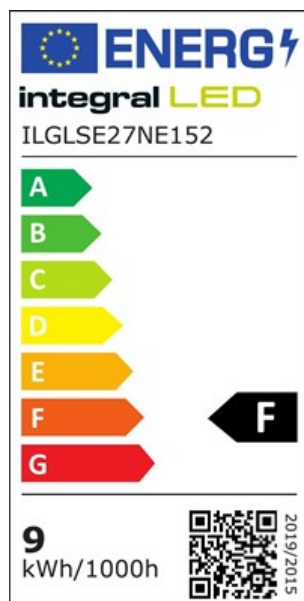

Physical Data

Longueur du produit (mm):	105
Largeur du produit (mm):	60
Poids du produit (g):	30
Matériau:	Aluminium, plastique
Terme de base:	Culot Edison
Type de culot:	E27
Construction:	Dissipateur thermique en aluminium et plastique, diffuseur moulé par injection
Finition de l'ampoule:	Opale
Type d'ampoule:	GLS
Forme de l'ampoule ou du luminaire:	Rond
Emplacement / Application:	Utilisation intérieure, éclairage général

Electrical Data

Puissance (W):	8.8
Puissance consommée (W):	8.8
Facteur de puissance:	0.5

Puissance équivalente (W):	60
Ampérage (mA):	55
Variation:	Non-dimmable
Alimentation incluse:	Oui
Courant électrique:	AC
FR:	EN-62560
Certifié LVD:	Oui

Light Data

Flux lumineux en Lumens (lm):	806
Efficacité lumineuse (lm/W):	92
Température de couleur corrélée (CCT) (K):	4000
Température de couleur:	4000K - Blanc Froid
Nom de la température de couleur:	Blanc froid
Angle d'éclairage:	240
Indice de Rendu des Couleurs (IRC):	80
Gamme de fréquences (Hz):	50/60
Allumage instantané (moins d'une seconde):	Oui
Type de LED:	Composant pour montage en surface(SMD)
Durée de vie (heures):	15000
Cycles d'allumage:	7500

Environment

FR:	EN-62560
Certifié LVD:	Oui
CE RoHS:	Oui
Notation énergétique:	A+
New Energy Rating:	F
Hg 0% (sans mercure):	Oui
Indice de Protection IP:	IP20
Température minimale (°C):	-20
Température maximale (°C):	40