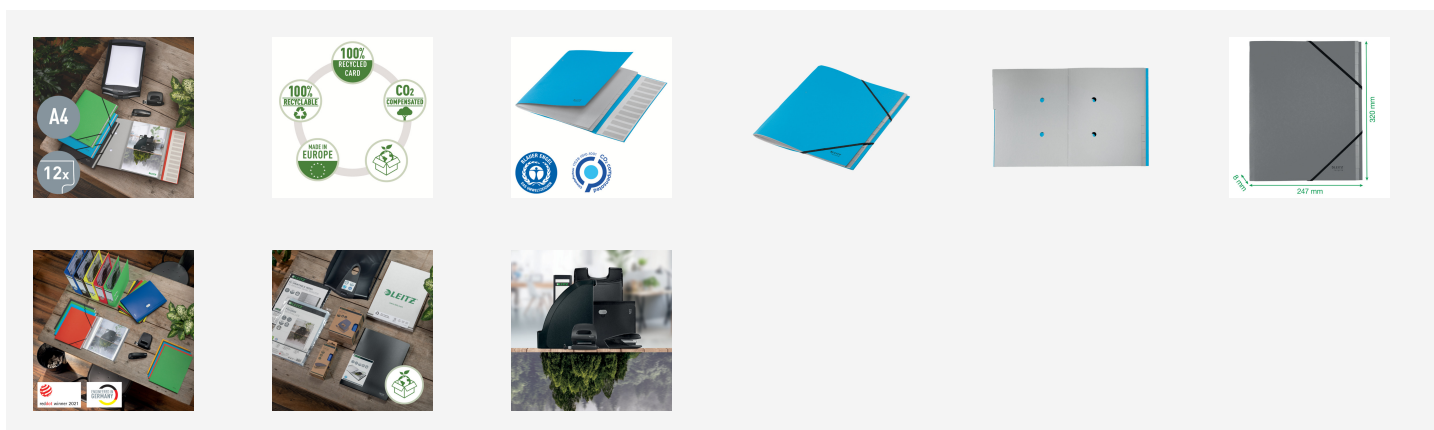

Trieur en carton Leitz Recycle, 12 onglets

Trieur en carton élégant de qualité supérieure. Solution très pratique pour organiser les documents d'un petit projet. Vous pouvez répartir les documents dans différents compartiments, par type ou par priorité. 100% de carton recyclé, engagé dans un programme de compensation des émissions de CO₂, 100% recyclable et certifié Blue Angel. Ce trieur robuste et pratique complète parfaitement les autres produits de la gamme Leitz Recycle et est conçu pour durer. Des articles de bureau écologiques et modernes qui feront sensation à la maison et au bureau. Avec la gamme écologique Recycle de Leitz, vous pouvez à la fois améliorer votre environnement de bureau et celui de notre planète.

Couleur	Réf. Produit	Code EAN
 Rouge	39150025	4002432130825
 Bleu	39150035	4002432130832
 Vert	39150055	4002432130849

Caractéristiques

- Fabriqué à partir de carton 100% recyclé (post-consommation), 100% recyclable (après avoir enlevé l'élastique), engagé dans un programme de compensation des émissions de CO² et certifié Blue Angel
- Idéal pour gérer les petits projets, séparer les sujets, organiser les dossiers clients et autres documents dans différents compartiments
- 12 compartiments à onglets
- Index sur le rabat intérieur pour décrire le contenu de chaque section
- Des bandes élastiques aux coins empêchent les documents de tomber
- Renforcements dans les cloisons intérieures pour voir s'il y a des documents à l'intérieur
- Fabriqué en carton très solide : couverture 430 g/m², intercalaires 275 g/m², ce qui le rend durable et réutilisable
- Fabriqué en Europe

Spécifications

Réf. Produit	39150035
Couleur	Bleu
Matériau	Carton recyclé
Dimensions (L x H x P)	247 x 2 x 320 mm
Nombre de compartiments	12
Poids	320 g
Capacité des palettes	840
Minimum de commande	0
Code EAN	4002432130832