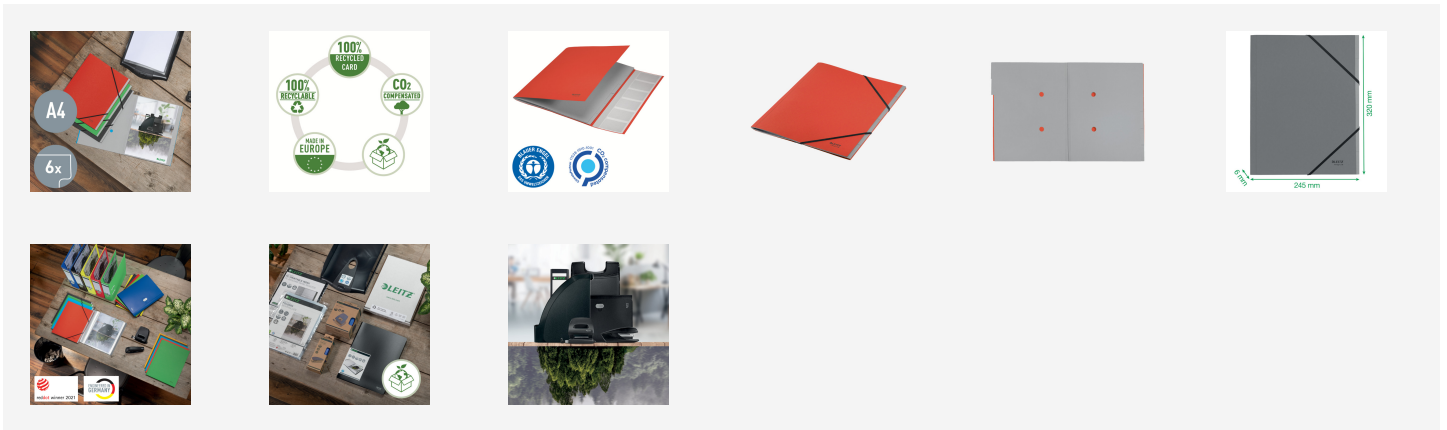

## Trieur en carton Leitz Recycle, 6 onglets

Trieur en carton élégant de qualité supérieure. Solution très pratique pour organiser les documents d'un petit projet. Vous pouvez répartir les documents dans différents compartiments, par type ou par priorité. 100% de carton recyclé, engagé dans un programme de compensation des émissions de CO<sub>2</sub>, 100% recyclable et certifié Blue Angel. Ce trieur robuste et pratique complète parfaitement les autres produits de la gamme Leitz Recycle et est conçu pour durer. Des articles de bureau écologiques et modernes qui feront sensation à la maison et au bureau. Avec la gamme écologique Recycle de Leitz, vous pouvez à la fois améliorer votre environnement de bureau et celui de notre planète.

Couleur	Réf. Produit	Code EAN
 Rouge	39140025	4002432130795
 Bleu	39140035	4002432130801
 Vert	39140055	4002432130818

## Caractéristiques

- Fabriqué à partir de carton 100% recyclé (post-consommation), 100% recyclable (après avoir enlevé l'élastique), engagé dans un programme de compensation des émissions de CO<sup>2</sup> et certifié Blue Angel
- Idéal pour gérer les petits projets, séparer les sujets, organiser les dossiers clients et autres documents dans différents compartiments
- 6 compartiments à onglets
- Index sur le rabat intérieur pour décrire le contenu de chaque section
- Des bandes élastiques aux coins empêchent les documents de tomber
- Renforcements dans les cloisons intérieures pour voir s'il y a des documents à l'intérieur
- Fabriqué en carton très solide : couverture 430 g/m<sup>2</sup>, intercalaires 275 g/m<sup>2</sup>, ce qui le rend durable et réutilisable
- Fabriqué en Europe

## Spécifications

Réf. Produit	39140025
Couleur	Rouge
Matériau	Carton recyclé
Dimensions (L x H x P)	245 x 2 x 320 mm
Nombre de compartiments	6
Poids	220 g
Capacité des palettes	1260
Minimum de commande	0
Code EAN	4002432130795