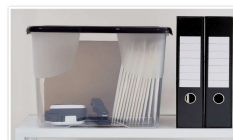

— 20% recyclé - recycled

Description produit

Emboîtables et superposables.

Coloris : cristal et noir.

COO : UK

Modèle disponible

Ref.	Code Cep	Gencod pièce	Gencod carton	Gencod surcarton	Gencod palette
XW205	2002050110	50217110508752	nc	nc	nc

Matière

Coloris	Matière	Recyclée	%	Post Production	Post Consommation	Les deux	Commentaire
Cristal	PP	Oui	20%	X	-	-	Seul le couvercle est recyclé

Nomenclature douanière

33249000

Données logistiques

PRODUIT			SACNET			SUR CARTON			PALETTE					
Ref.	Dimensions mm	Poids Unit. kg	PCB	Dimensions mm	Poids Brut kg	Poids Net kg	PCB	Dimensions mm	Poids Brut kg	Poids Net kg	PCB	Dimensions mm	Poids Brut kg	Poids Net kg
XW205	400 x 300 x 280	0,660	8		5,280				160	1200 x 800 H 1250	121