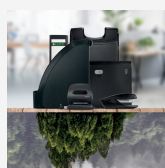

Classeur ménager Leitz Recycle, 5 compartiments

Dossier extensible Concertina en PP de qualité supérieure pour une utilisation quotidienne à l'école, au bureau et à la maison, avec 5 compartiments. 80% de plastique recyclé, engagé dans un programme de compensation des émissions de CO₂, 100% recyclable et certifié Blue Angel. Ce dossier robuste et pratique complète parfaitement les autres produits de la gamme Leitz Recycle et est conçue pour durer. Des articles de bureau écologiques et modernes qui feront sensation à la maison et au bureau. Avec la gamme écologique Recycle de Leitz, vous pouvez à la fois améliorer votre environnement de bureau et celui de notre planète.

Couleur	Réf. Produit	Code EAN
Jaune	46240015	4002432130511
Rouge	46240025	4002432130528
Bleu	46240035	4002432130535
Vert	46240055	4002432130542