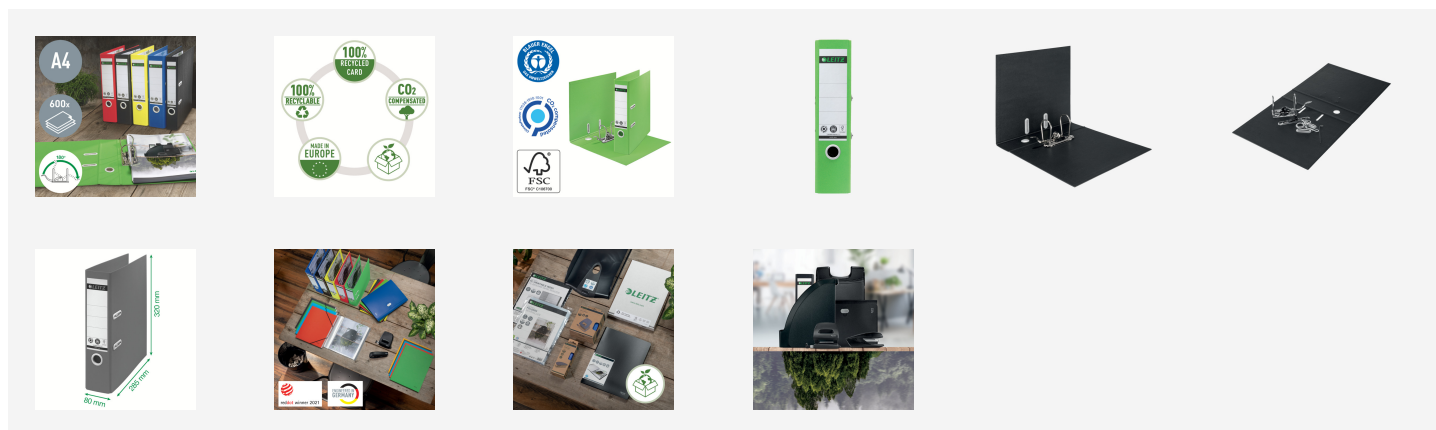

Classeur à levier Leitz 180° Recycle

Classeur à levier attrayant et de qualité supérieure, fabriqué à partir de matériaux recyclés et pouvant être démonté pour un recyclage complet. Dos de 80 mm et adapté au format A4. Engagé dans un programme de compensation des émissions de CO₂, 100% recyclable et doté des certifications environnementales FSC & Blue Angel. Ce classeur à levier robuste complète parfaitement les autres produits de la gamme Leitz Recycle et est conçu pour durer. Des articles de bureau écologiques et modernes qui feront sensation à la maison et au bureau. Avec la gamme écologique Recycle de Leitz, vous pouvez à la fois améliorer votre environnement de bureau et celui de notre planète.

Couleur	Réf. Produit	Code EAN
 Jaune	10180015	4002432132232
 Rouge	10180025	4002432132249
 Bleu	10180035	4002432132256
 Vert	10180055	4002432132263

Caractéristiques

- Fabriqué à partir de carton 100% recyclé, 100% recyclable, engagé dans un programme de compensation des émissions de CO² et certifié FSC & Blue Angel
- L'ensemble du classeur peut être désassemblé et séparé en papier, plastique et métal pour un recyclage à 100%
- Mécanisme unique et breveté qui s'ouvre à 180° pour une ouverture 50% plus large et un classement 20% plus rapide.
- Classeur à levier avec couverture papier dans une couleur élégante
- Œillet de préhension et griffes de blocage pour une manipulation confortable
- Capacité de 600 feuilles A4 (80 g/m²)
- Garantie de 5 ans sur le mécanisme
- Créez et imprimez votre propre étiquette en ligne sur www.leitz-easyprint.com
- Fabriqué en Europe
- Étiquette uniquement - pas d'emballage superflu

Spécifications

Réf. Produit	10180055
Couleur	Vert
Matériau	Papier recyclé sur carton
Dimensions (L x H x P)	80 x 320 x 285 mm
Poids	515 g
Unité de conditionnement	10
Capacité des palettes	420
Minimum de commande	10
Code EAN	4002432132263