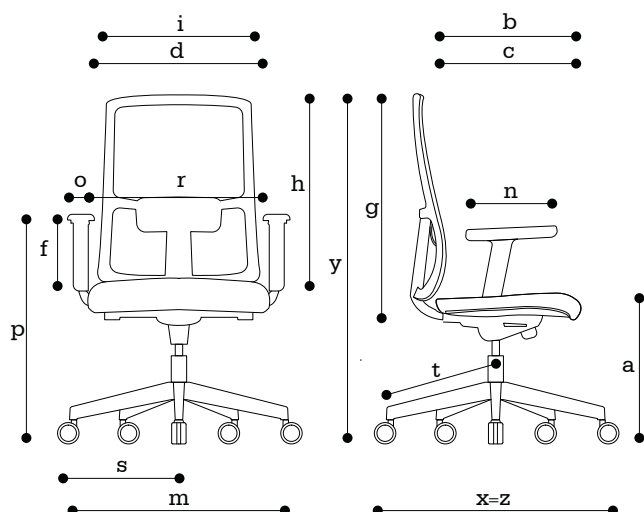

ARMONIA

SPECIFICHE TECNICHE
 SPECIFICATIONS TECHNIQUES
 TECHNICAL SPECIFICATIONS

■ DIMENSIONI RILEVATE
■ DIMENSIONS
■ RELEVES DIMENSIONNELS

(a) Altezza seduta	Seat height	Hauteur d'assise	450/570 mm
(b) Profondità seduta	Seat dept	Profondeur d'assise	415 mm
(c) Profondità piastra sedile	Seat tray depth	Profondeur plateau d'assise	470 mm
(d) Larghezza della seduta	Seat width	Largeur d'assise	480 mm
(e) Inclinazione della seduta	Seat inclination	Inclinaison d'assise	7°
(f) Altezza dal punto S	Height from point S	Hauteur du point S	150/210 mm
(g) Altezza schienale	Back height	Hauteur de dossier	720 mm
(h) Altezza schienale da sedile	Back height from seat	Hauteur de sommet dossier du assise	590 mm
(i) Larghezza schienale	Back width	Largeur de dossier	490 mm
(j) Altezza poggiatesta	Headrest height	Hauteur appuie-tête	ND
(k) Curvatura orizzontale	Horizontal curvature	Courbure horizontale	>400
(l) Inclinazione schienale	Back inclination	Plage d'inclinaisons du dossier	12°
(m) Diametro base	Base diameter	Diamètre base	680 mm
(n) Lunghezza dei braccioli	Armrest length	Longueur de l'accotoir	240 mm
(o) Larghezza dei braccioli	Armrest width	Largeur de l'accotoir	85 mm
(p) Altezza dei braccioli	Armrest height	Hauteur de l'accotoir	605/725 mm (+80)
(q) Larghezza poggiatesta	Headrest width	Largeur appuie-tête	ND
(r) Larghezza netta tra i braccioli	Armrest total width	Largeur libre entre accotoirs	480 mm
(s) Proiezione massimale	Maximum projection	Saillie maximale du piètement	375 mm
(t) Raggio base	Base radius	Cote de stabilité	275 mm
(u) Slider	Slider	Translateur	/
(x) Larghezza totale	Total width	Largeur total	730 mm
(y) Altezza totale	Total height	Hauteur total	1030/1150 mm
(z) Profondità totale	Total dept	Profondeur total	730 mm

■ IMBALLAGGIO
■ PACKAGING
■ EMBALLAGE

N.unità	N. of units	N. d'unités	1 pc for box
Dimensioni	Dimension	Dimensions	800x300x670
Volume	Volume	Volume	0,16 m ³
Peso Netto	Net weight	Poids net	15,3 kg
Peso Lordo	Gross weight	Poids brut	17,3 kg