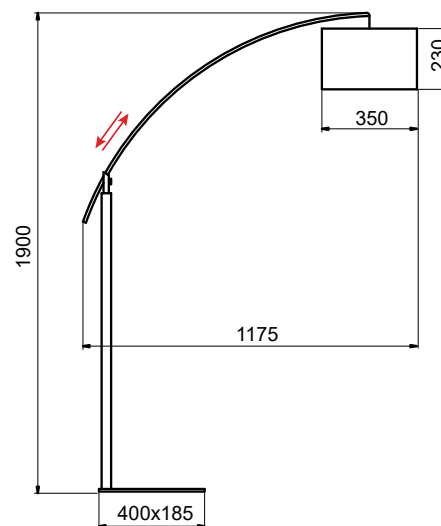

RAINBOW LS

Lampadaire

Réglage en hauteur

Ce lampadaire à éclairage déporté apporte une belle lumière et sera parfait en bout de canapé par exemple. Il est disponible en plusieurs finitions : 1 finition tout métal en acier chromé et 3 finitions métal associé à du bois teinté verni (chêne gris, chêne clair et ébène). Lampadaire réglable en hauteur. Produit livré sans ampoule.

• INFORMATIONS TECHNIQUES

Type de douille _____ E27

Puissance maximale _____ 12W

Matières _____ Acier / Bois / Tissu

Couleurs _____

• INFORMATIONS LOGISTIQUES

Conditionnement _____ 2 colis

Poids net _____ 3,77 kg

Poids brut _____ 5,85 kg

Dimensions du colis _____ 1340x210x120

390x390x265

• INFORMATIONS COMMERCIALES

Poids _____ 5,85 kg

Montant DEEE _____ 0,08€

Garantie _____ 5 ans

Réparabilité _____ 10 ans