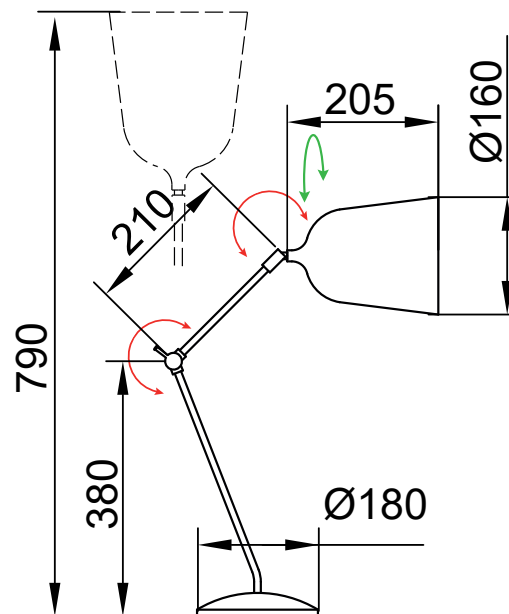

# MEKANO LLT

Lampe à poser

Orientable en tout sens

## • INFORMATIONS TECHNIQUES

Source lumineuse LED	E27
Puissance	6.5 W
Kelvin	2700 K
IRC	> 80
Lumens	806 lm
Efficacité lumineuse	124 lm/W
Matières	Acier / Aluminium
Couleurs	

## • INFORMATIONS LOGISTIQUES

Conditionnement	1 colis
Poids net	1,3 kg
Poids brut	1,8 kg
Dimensions du colis	420x235x520