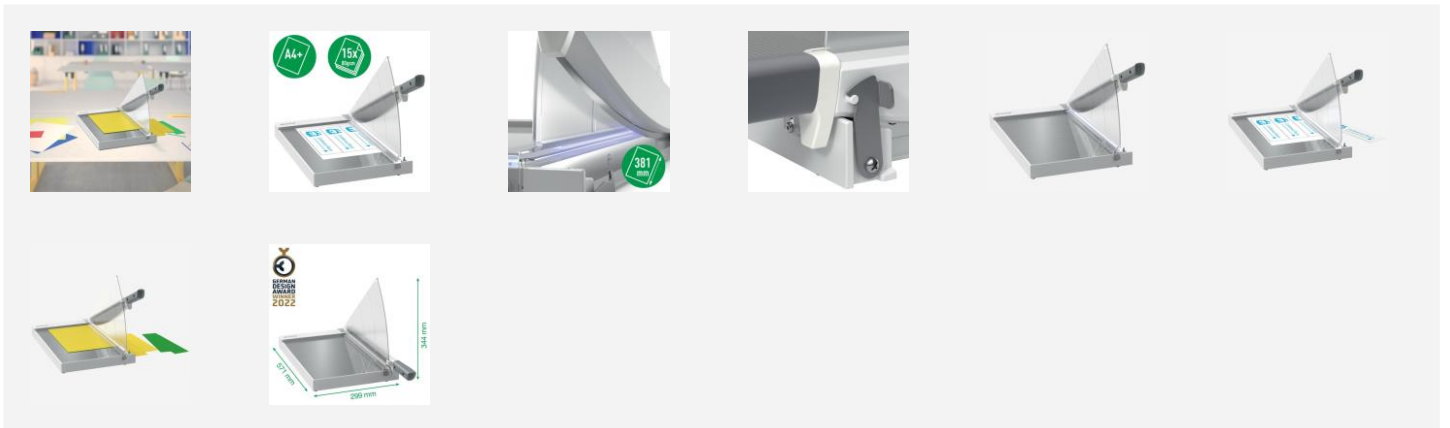

Cisaille Leitz Precision Office A4+

La cisaille Leitz Precision Office A4+ est parfaite pour une utilisation au bureau pour découper du papier, des étiquettes, des films, des photos, des documents plastifiés, des cartes et du carton. Cette cisaille de bureau puissante et robuste découpe sans effort jusqu'à 15 A4 (80gsm) avec rapidité et précision. La technologie exclusive EdgeGlow éclaire le bord de coupe pour une meilleure visibilité et une précision maximale. Le presse papier manuel transparent maintient le papier en place et la poignée ergonomique assure une découpe confortable et facile. Il est facile et rapide d'aligner le papier à l'aide des lignes directrices simples sur la surface de travail en verre lisse. Le dispositif de sécurité de la lame offre une protection totale et le loquet de sécurité maintient la lame fermée lorsqu'elle n'est pas utilisée. Avec une lame en acier inoxydable haute qualité, une surface de travail robuste et une garantie de 5 ans, cette cisaille A4+ assurera une découpe précise pendant de nombreuses années.