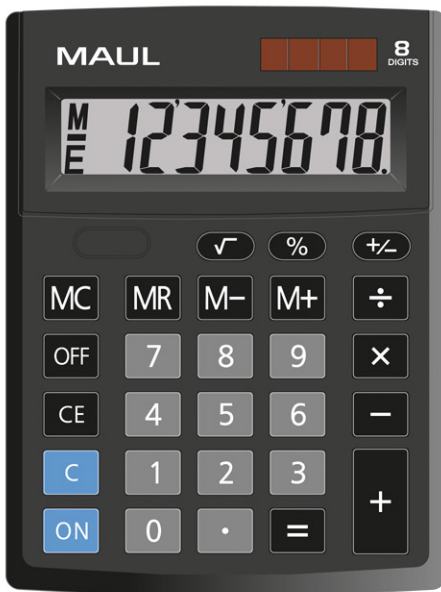

Calculatrice de bureau MC 8

- Calculatrice de bureau solide et fiable en design professionnel
 - Qualité MAUL : précision et fiabilité au bureau et sur la route
 - Avec grand affichage à 8 chiffres et touche double zéro
 - Trouver la bonne touche plus rapidement : touches importantes de couleurs différentes
 - Ergonomique : écran incliné pour une meilleure lisibilité
 - Solide : touches en matière plastique, faciles à nettoyer
 - Économie d'énergie : alimentation solaire et à pile, arrêt automatique
-
- Affichage à cristaux liquides à 8 chiffres
 - Affichage sur 1 ligne
 - 3 touches mémoires
 - Touche pourcentage
 - Calcul des racines
 - Touche double zéro
 - Changement de signe
 - Arrêt automatique
 - 5 ans de garantie
 - Une pile incluse (LR1130)
 - Emballage écologique en carton recyclable, sans plastique, muni d'une perforation de suspension européenne
 - Disponible à partir de janvier 2022

Réf.	Coloris	Code EAN	Code douanier	Poids	Dimensions	U.V.	Dim. U.V./cm	Poids/kg
726 50	90 noir	4002390085182		100 g	13,7 x 10,3 x 3,1 cm	1 pce	16,0 x 10,5 x 3,3	0,145