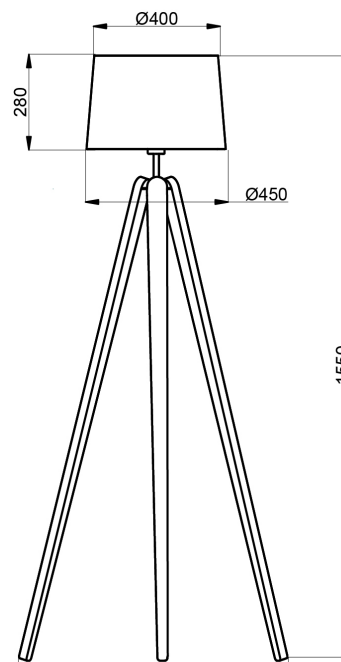

ESSENCE LS

Lampadaire

Blondeur du bois et
lumière douce

Chaleureux et tout en naturel, le lampadaire ESSENCE affirme sa personnalité, bien campé sur ses 3 pieds. Pieds bois plat. Abat-jour en coton ou bois contrecollé. Produit livré sans ampoule. Interrupteur sur le fil.

• INFORMATIONS TECHNIQUES

Source lumineuse _____ E27

Puissance _____ 40W maxi

Matières _____ Acier / bois / Tissu

Couleurs _____

• INFORMATIONS LOGISTIQUES

Conditionnement _____ 2 colis

Poids net _____ 2,63 kg

Poids brut _____ 4 kg

Poids brut carton _____ 2,45 kg

Poids net carton _____ 1,6 kg

Dimensions du colis _____ 300x80

460x460x295

• INFORMATIONS COMMERCIALES

Poids _____ 4 kg

Montant DEEE _____ 0,08€