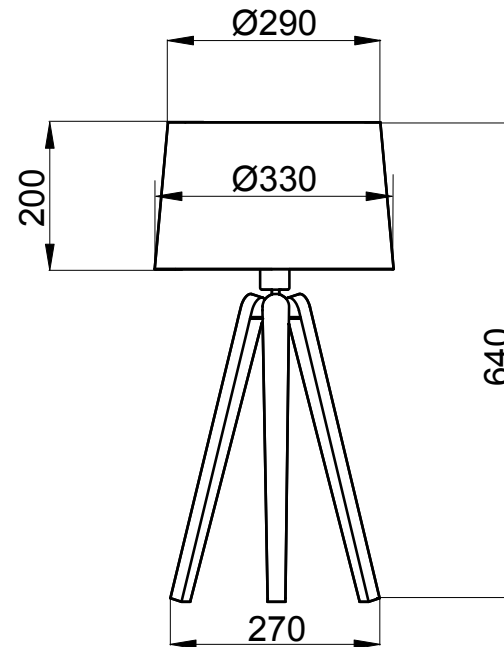

## • INFORMATIONS TECHNIQUES

Source lumineuse \_\_\_\_\_ **E27**  
Puissance maximale \_\_\_\_\_ **12W**  
Matières \_\_\_\_\_ **Acier / bois / Tissu**  
Couleurs \_\_\_\_\_