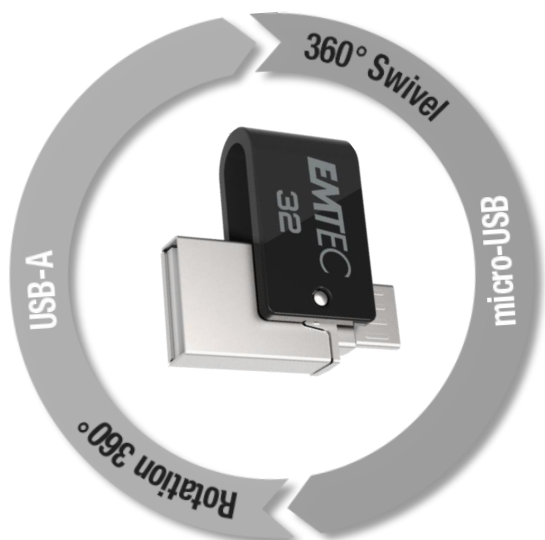

MOBILE & GO

DUAL USB-A | micro-USB

Une clé métal On-The-Go pour stocker et partager vos documents sur tous vos appareils, mobiles ou ordinateurs

- USB 2.0 pivotante
- Meilleur rapport qualité prix
- Système d'accroche
- Disponible en 32 et 64GB

Nouveau packaging blister épuré.
Les produits sont bien protégés, mis en valeur et interpellent les consommateurs sur le lieu de vente.

Caractéristiques produit

Vitesse de lecture	Jusqu'à 15 MB/s*
Vitesse d'écriture	Jusqu'à 5 MB/s*
Compatibilité	Compatibilité universelle USB 2.0
Systèmes d'exploitation	Windows 10, 8, 7, Vista, XP, Me, 2000 / Mac OS X / Linux 2.6x
Capacités	32, 64GB
Dimensions du pack	96 x 135mm

Logistique

Référence	Description	EAN Unité	EAN Carton 5 pcs	EAN Carton 160 pcs
ECMMD32GT262B	Emtec Dual USB2.0 micro-USB T260 32GB	3 126 170 173 515	3 126 170 173 522	3 126 170 173 539
ECMMD64GT262B	Emtec Dual USB2.0 micro-USB T260 64GB	3 126 170 173 546	3 126 170 173 553	3 126 170 173 560