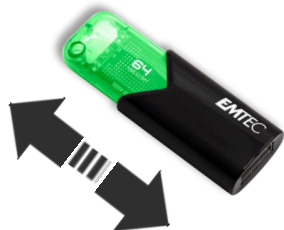

EASY CLICK

USB 3.2

Élégante et performante, La clé parfaite au quotidien !

- 2 X plus rapide qu'une clé USB 2.0
- Design « capless » exclusif EMTEC
- Système à ressort mécanique
- Un subtil mélange de noir et de couleur pour un design tendance.
- Trou d'accroche
- Compatible Mac / Windows
- Retro-compatible USB 2.0 / USB 3.1
- Capacités de 16 à 512GB

Astuce : En un click, ouvrez ou rétractez votre clé !

Packaging cardboard avec vue 360° du produit grâce à la fenêtre transversale en plastique transparent

Caractéristiques produit

Vitesse de lecture	Jusqu'à 20 MB/s*
Vitesse d'écriture	Jusqu'à 10 MB/s*
Compatibilité	Compatibilité universelle USB 2.0 / 3.0 / 3.1gen1 / 3.2gen2
Systèmes d'exploitation	Windows 10, 8, 7, Vista, XP, Me, 2000 / Mac OS X / Linux 2.6x
Capacités	16, 32, 64, 128, 256, et 512GB
Dimensions du pack	96 x 135 x 9,5 mm
Dimensions du produit	21 x 57 x 12 mm