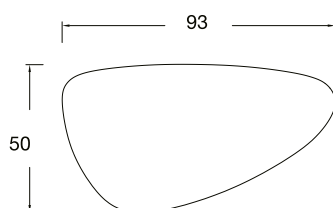

## Un accueil stylé !

**Plateaux :** MDF laqué 19 mm, coloris noir ou blanc

**Pieds :** acier finition époxy noir mat

**Dimensions :**

- H.45 X L.60,5 X P.50 cm
- H.40 X L.93 X P.50 cm

**Logistique :** livrées à assembler

**Plus produit :**

- tables gigognes
- design moderne
- chants biseautés
- plateaux laqués résistant aux taches et rayures

FORMATS DISPONIBLES

①

②

45

40

RÉFÉRENCE	DÉSIGNATION	PAHT
TBL60.01.01	TABLE BASSE LAZY 50X60 CM PIED NOIR PLATEAU NOIR	
① TBL60.01.13	TABLE BASSE LAZY 50X60 CM PIED NOIR PLATEAU BLANC	
TBL93.01.01	TABLE BASSE LAZY 50X93 CM PIED NOIR PLATEAU NOIR	
② TBL93.01.13	TABLE BASSE LAZY 50X93 CM PIED NOIR PLATEAU BLANC	