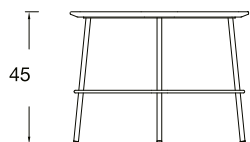

## Un accueil stylé !

**Plateaux :** MDF laqué 19 mm, coloris noir ou blanc

**Pieds :** acier finition époxy noir mat

**Dimensions :**

- H.45 X L.60,5 X P.50 cm
- H.40 X L.93 X P.50 cm

**Logistique :** livrées à assembler

**Plus produit :**

- tables gigognes
- design moderne
- chants biseautés
- plateaux laqués résistant aux taches et rayures

FORMATS DISPONIBLES

①

②

45

40

RÉFÉRENCE	DÉSIGNATION	PAHT
TBL60.01.01	TABLE BASSE LAZY 50X60 CM PIED NOIR PLATEAU NOIR	
① TBL60.01.13	TABLE BASSE LAZY 50X60 CM PIED NOIR PLATEAU BLANC	
TBL93.01.01	TABLE BASSE LAZY 50X93 CM PIED NOIR PLATEAU NOIR	
② TBL93.01.13	TABLE BASSE LAZY 50X93 CM PIED NOIR PLATEAU BLANC	