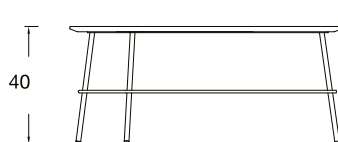

## Un accueil stylé !

**Plateaux :** MDF laqué 19 mm, coloris noir ou blanc

**Pieds :** acier finition époxy noir mat

**Dimensions :**

- H.45 X L.60,5 X P.50 cm
- H.40 X L.93 X P.50 cm

**Logistique :** livrées à assembler

**Plus produit :**

- tables gigognes
- design moderne
- chants biseautés
- plateaux laqués résistant aux taches et rayures

FORMATS DISPONIBLES

①

②

45

40

RÉFÉRENCE	DÉSIGNATION	PAHT
TBL60.01.01	TABLE BASSE LAZY 50X60 CM PIED NOIR PLATEAU NOIR	
① TBL60.01.13	TABLE BASSE LAZY 50X60 CM PIED NOIR PLATEAU BLANC	
TBL93.01.01	TABLE BASSE LAZY 50X93 CM PIED NOIR PLATEAU NOIR	
② TBL93.01.13	TABLE BASSE LAZY 50X93 CM PIED NOIR PLATEAU BLANC	