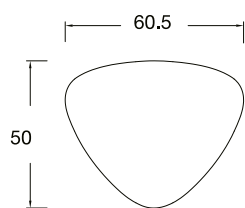

## Un accueil stylé !

**Plateaux :** MDF laqué 19 mm, coloris noir ou blanc

**Pieds :** acier finition époxy noir mat

**Dimensions :**

- H.45 X L.60,5 X P.50 cm
- H.40 X L.93 X P.50 cm

**Logistique :** livrées à assembler

**Plus produit :**

- tables gigognes
- design moderne
- chants biseautés
- plateaux laqués résistant aux taches et rayures

FORMATS DISPONIBLES

①

②

45

40

RÉFÉRENCE	DÉSIGNATION	PAHT
TBL60.01.01	TABLE BASSE LAZY 50X60 CM PIED NOIR PLATEAU NOIR	
① TBL60.01.13	TABLE BASSE LAZY 50X60 CM PIED NOIR PLATEAU BLANC	
TBL93.01.01	TABLE BASSE LAZY 50X93 CM PIED NOIR PLATEAU NOIR	
② TBL93.01.13	TABLE BASSE LAZY 50X93 CM PIED NOIR PLATEAU BLANC	