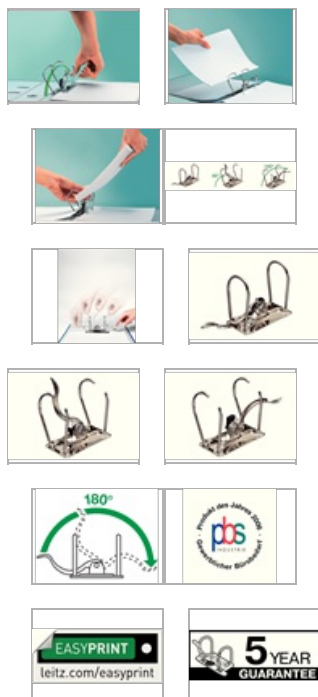

# Classeur à levier Leitz 180°, carton marbré, 80 mm

Classeur à levier de haute qualité idéal pour les professionnels. Couverture papier marbré et mécanisme 180° pour une utilisation quotidienne.

## Caractéristiques

Mécanisme unique breveté qui s'ouvre à 180° pour une ouverture 50% plus large et un classement 20% plus rapide.

La couverture en papier marbré classique garantit une résistance aux rayures et une protection supplémentaire.

Œillet de préhension, griffes de blocage et renforts métal pour rangement stable et utilisation pratique.

Étiquette dos collée pour une personnalisation facile.

Capacité 600 feuilles A4 (80 g/m<sup>2</sup>).

## Spécifications

Réf. Produit	10805055
Couleur	Vert
Dimensions	81 x 318 x 285
Griffes de blocage	Oui
Pour format	A4
Mécanisme	Mécanisme à levier 180°
Œillet de préhension	Oui
Étiquette de dos	Collée.
Capacité	600 feuilles (80 g/m <sup>2</sup> )
Renfort métal	Oui
Largeur de dos (mm)	80 mm
Poids	0,53
Unité de conditionnement	20
Minimum de commande	480
Conditionnement	20