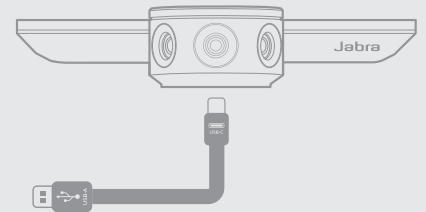

*Consultez [Jabra.com/commercial-claims](https://www.jabra.com/commercial-claims)

Installation

Positionnement de la caméra

La caméra se positionne directement sous l'écran TV à l'aide de la fixation murale Jabra PanaCast*.
 Pour obtenir la vision la plus naturelle possible de la salle, la caméra devrait être placée au niveau des yeux des personnes assises.

Instructions de connexion

Collaboration instantanée – par simple branchement

La Jabra PanaCast fonctionne immédiatement avec les principales solutions de conférence vidéo et audio. Sa technologie plug-and-play vous permet de collaborer instantanément avec d'autres personnes.