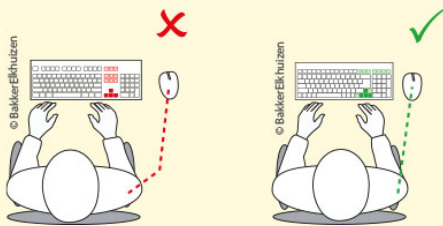

UltraBoard 960

Clavier compact standard

UltraBoard 960 est un clavier compact avec une partie numérique.

La plus grande différence avec un clavier standard est l'agencement optimal, qui rend l'UltraBoard 960 jusqu'à 8 cm moins large qu'un clavier "normal" !

La distance entre les touches est de 18 à 20 mm (ISO 9241). La partie des caractères doit clairement être séparée des touches de fonctions (ISO 9241). Les caractères foncés sur un fond clair facilitent la lecture (ISO 9241) et augmentent la productivité (Snyder, 1990). La rangée des touches du milieu ne peut pas dépasser la surface du bureau de plus de 30 mm (DIN 2137). Le clavier doit pouvoir être placé de façon inclinée et ne peut pas constituer un ensemble avec l'écran (Council Directive 90/270/EEC).

Un clavier compact pour une bonne posture ergonomique

l'UltraBoard 960 Standard Compact réduit la distance pour atteindre la souris et diminue la tension exercée sur les avant-bras. Un avantage supplémentaire est que cette variante compacte est plus facile à emporter dans un sac à dos ou un sac pour ordinateur portable. Vous avez donc l'occasion de travailler de manière confortable et ergonomique à tout endroit et tout moment.

Compact

La plus grande différence avec un clavier standard est l'agencement optimal, qui rend l'UltraBoard 960 jusqu'à 8 cm moins large qu'un clavier "normal" !

Frappe de touche

Les touches de l'UltraBoard 960 ont une frappe légère. Ceci s'explique par l'application d'un mécanisme ciseaux au lieu d'un membrane traditionnel. Cela vous procure un retour tactile très fin.