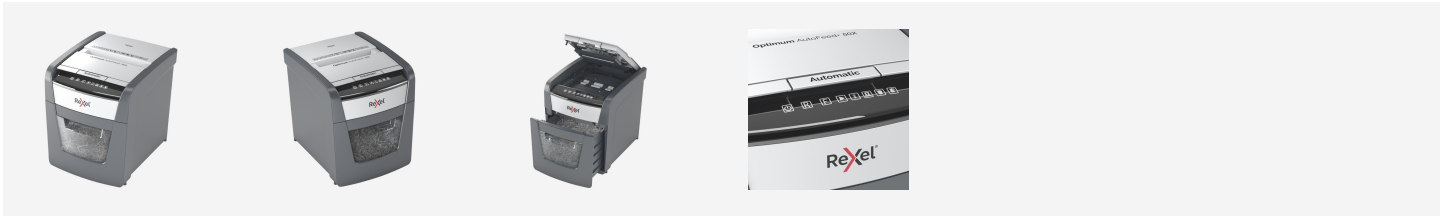

Destructeur Rexel Optimum Auto+ 50X Coupe croisée

Le destructeur Optimum Auto+ 50X coupe croisée détruit automatiquement jusqu'à 50 feuilles (80 g/m²) en particules de 4 x 28 mm (P-4). Ce destructeur est idéal pour une utilisation à domicile ou au bureau. Plus besoin de rester près de la machine pour l'alimenter en papier, ni de retirer au préalable les agrafes et les trombones. Avec la fonction d'alimentation automatique et la corbeille de 20 litres, il vous suffit de charger jusqu'à 50 feuilles et de laisser le destructeur faire son travail.

Caractéristiques

- Fonction d'auto-alimentation pour 50 feuilles (80 g/m²). Détruit jusqu'à 6 feuilles via la fente d'alimentation manuelle.
- Coupe croisée en particules de 4 x 28 mm, P-4
- Corbeille amovible de 20 litres
- Technologie anti-bourrage
- Détruit les cartes de crédit, les agrafes et les trombones.
- 10 minutes de fonctionnement continu avec refroidissement par ventilateur
- Commande tactile
- Fonctionnement très silencieux (55 Db)
- Indicateur 'corbeille pleine'
- Garantie 2 ans

Spécifications

Réf. Produit	2020050XEU
Couleur	Noir
Dimensions (L x H x P)	363 x 405 x 430 mm
Type de coupe	Coupe croisée
Largeur d'entrée max (mm)	220
Garantie	2 ans
Temps de fonctionnement à froid	10
Niveau de sécurité	P-4
Taille des particules	4x28mm
Capacité de destruction(80 grs)	Fonction d'auto-alimentation pour 50 feuilles. Détruit jusqu'à 6 feuilles (80 g/m ²) via la fente d'alimentation manuelle.
Corbeille/volume en litre	20
Document détruit	les cartes de crédit, les agrafes et les trombones.
Poids	7700 g
Capacité des palettes	12
Code EAN	5028252613866