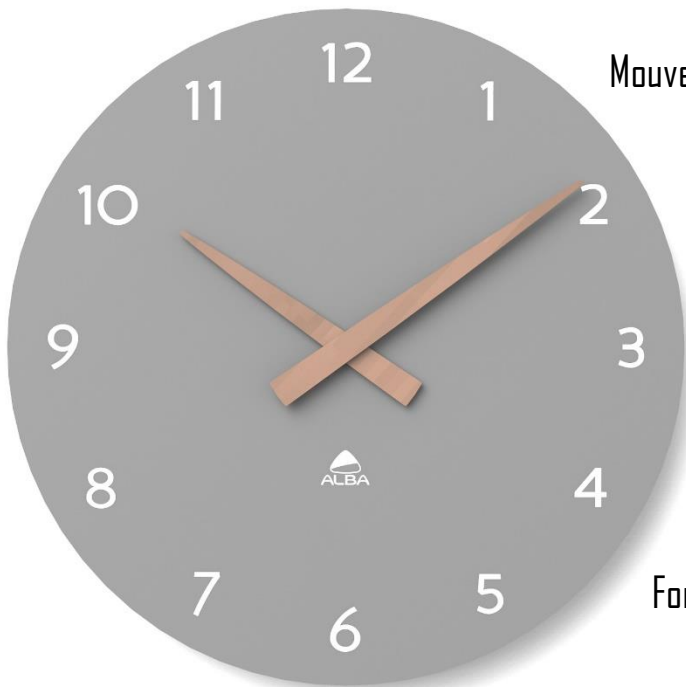

HORMILENA

Horloge murale 100% bois

Donnez du style à vos environnements de travail avec cette horloge au style épuré 100% bois

Identification immédiate de l'heure
grâce à ses aiguilles de couleur bois
foncé sur fond clair (30 cm diamètre)

Mouvement à quartz haute précision
Silencieuse et précise

Structure: MDF
Aiguilles : Bois de noyer

Fonctionne avec une pile LR6/AA
(non fournie)

Soyez toujours à l'heure avec l'horloge murale MILENA. C'est l'accessoire à avoir dans son environnement de travail. Elle se compose d'une structure en MDF, d'aiguilles en bois de noyer et d'un mécanisme précis e silencieux.

Alliant style et élégance, cette horloge murale 100 % bois s'intégrera parfaitement dans vos espaces de travail.

Quand le beau rejoint l'utile

HORMILENA

Horloge murale 100% bois

Donnez du style à vos environnements de travail avec cette horloge au style épuré 100% bois

CARACTERISTIQUES TECHNIQUES

Référence	HORMILENA G
EAN	N/A
Matériaux	Structure : MDF
	Aiguilles : Bois de noyer
	Mecanisme : ABS
Couleur	Gris - Bois de noyer
Dimensions produit	Diamètre : 30 cm
	Epaisseur : 4cm
	Poids : N/A kg
Nombre d'aiguilles	2
Batterie	Fonctionne avec des piles LR6/AA (non fournies)
Fixation	Murale
Origine pays	Conception et développement France - Fabrication RPC
Normes	ROHS - CE
Garantie	3 ans