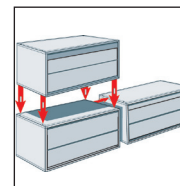

A3

24
32

A4

respecte
l'environnement

Superposable,
flexible,
modulable !

Présentoir Multibloc

- **Structure** : polystyrène.
- **Porte** : métallique escamotable , dim. : H. 38.5 x L. 82.8 cm, rebord : 1.9 cm.
Capacité : tous formats de documents (magazines, revues, journaux).
Charge utile : 30 kg de documents par multibloc, dim. int. : L. 86 cm.
- **DIM. EXT.** : H.43.7 x L.89.2 x P.40 cm.
- **POIDS** : 13.5 Kg
- **LOGISTIQUE** : livré à plat, montage facile et rapide.

EXEMPLES

499.01 noir porte noire

499.02 noir porte grise

Porte escamotable

Montage par superposition
et juxtaposition

REF.	PRIX
499.01	noir porte noire
499.02	noir porte grise