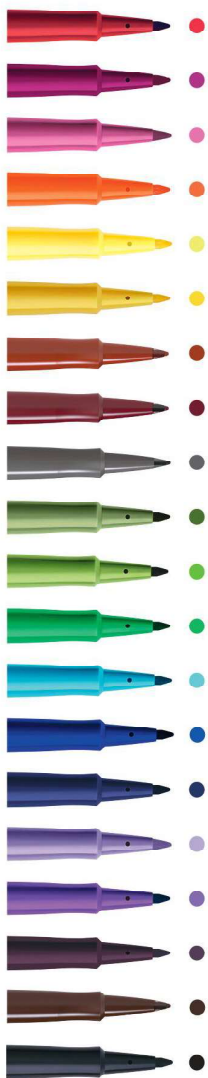

FLAIR ORIGINAL

L'incontournable des feutres d'écriture par Paper Mate !
Idéal pour écrire, dessiner au quotidien et vous exprimer en toute liberté.

- Encre à base d'eau, ne traverse pas le papier
- Couleurs intenses et lumineuses
- Pointe feutre en fibre synthétique, solide et durable pour une écriture toujours nette et précise
- Séchage rapide qui évite les bavures

Taille de la pointe

MEDIUM 1.0 mm

Clip métal moderne

Couleurs d'encre

Taille de la pointe : 1.0 mm (médium)

NOUVEAU

Code EAN	Code SAP	Quantité	PCB
Blister			
3 026980 309220	2030922	1 ●	12
3 026980 309237	2030923	1 ●	12
3 026980 309244	2030924	1 ●	12
3 026980 270612	2027061	2 ●	12
3 026980 270629	2027062	2 ●	12
3 026980 270636	2027063	2 ●	12
3 026980 323707	2032370	3 ▶ ●●●	12
3 026980 286460	2028646	4 ▶ ●●●●	12
3 026980 289096	2028909	5 ●	12
3 026980 286477	2028647	5 ●	12
3 026980 286453	2028645	8 ▶ ●●●●●●●●	12
Boîte rigide / Etui chevalet			
3 026980 288983	2028898	10 ▶ ●●●●●●●●	12
Pochette			
3 501170 977453	2061394	16 ▶ ●●●●●●●●●●●●●●	12

Code EAN	Code SAP	Quantité	PCB
Blister Format Spécial			
3 026980 323653	2032365	4 ▶ ●●●●	12
3 026980 051365	2032364	4 ▶ ●●●●	12
3 026980 323684	2032368	8 ▶ ●●●●●●●●	12
3 501178 657593	2048987	12 ▶ ●●●●●●●●●●●●	12