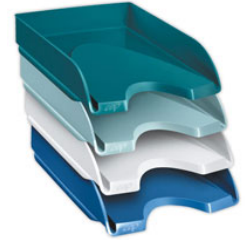

Marque	CEP
Pays de fabrication	France
Distribution	France/Belgique/Luxembourg
Garantie	5 ans

Corbeille à courrier Zen Riviera CEP

Réf FOS :	132 584
Date fin de vie :	
Unité de vente :	1
Page Catalogue :	329
Dernière mise à jour :	22/03/2024

CARACTÉRISTIQUES TECHNIQUES

Format de corbeille	Standard
Nom gamme/produit	Riviera
Type de corbeille	Standard
Dimensions	L 26 x P 34,5 x H 6,3 cm
Superposable	Oui

DESCRIPTIF

Corbeille à courrier
Design contemporain convenant à tout style de bureau.
Accepte les documents jusqu'au format 24 x 32 cm et les pochettes à élastique.
Capacité : 450 feuilles (80g).
Large ouverture à l'avant pour saisir facilement le contenu.
PS résistant, 100% recyclable.