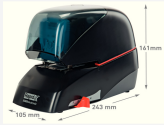

Rapid

Agrafeuse électrique Rapid Supreme R5080e. Boîte

Agrafage sans effort et à plat: piles de papier réduites de 30%. La technologie d'agrafage à cassette brevetée permet d'agrafer 5000 fois sans rechargement quel que soit le nombre de feuilles. Conçu pour 500 000 opérations d'agrafage.

Couleur	Réf. Produit	Code EAN
Noir	20993410	7313469934100
Argent/Orange	20993411	7313469934117

Caractéristiques

- Agrafe jusqu'à 80 feuilles de papier (80 gsm)
- Technologie d'agrafage à cassette brevetée
- Pièces usées remplacées avec chaque nouvelle cassette
- Profondeur d'agrafage réglable jusqu'à 50 mm
- Indicateur signalant que le niveau d'agrafes est bas
- Chargement aisé
- Action extrêmement douce et faibles vibrations
- Une cassette (5 000 agrafes) incluse
- Pédale et table de travail en option

Spécifications

Réf. Produit	20993410
Couleur	Noir
Matériau	Plastique, métal et électronique
Dimensions (L x H x P)	176 x 209 x 417 mm
Capacité d'agrafage	80 feuilles
Électrique	Oui
Type d'agrafe	5080 Cassette
Agrafage	Agrafage à plat
Profondeur de gorge	50 mm
Mécanisme de chargement	Cassette
Accessoires de livraison	Une cassette incluse (5 000 agrafes)
Poids	3000 g
Capacité des palettes	48
Minimum de commande	1
Code EAN	7313469934100