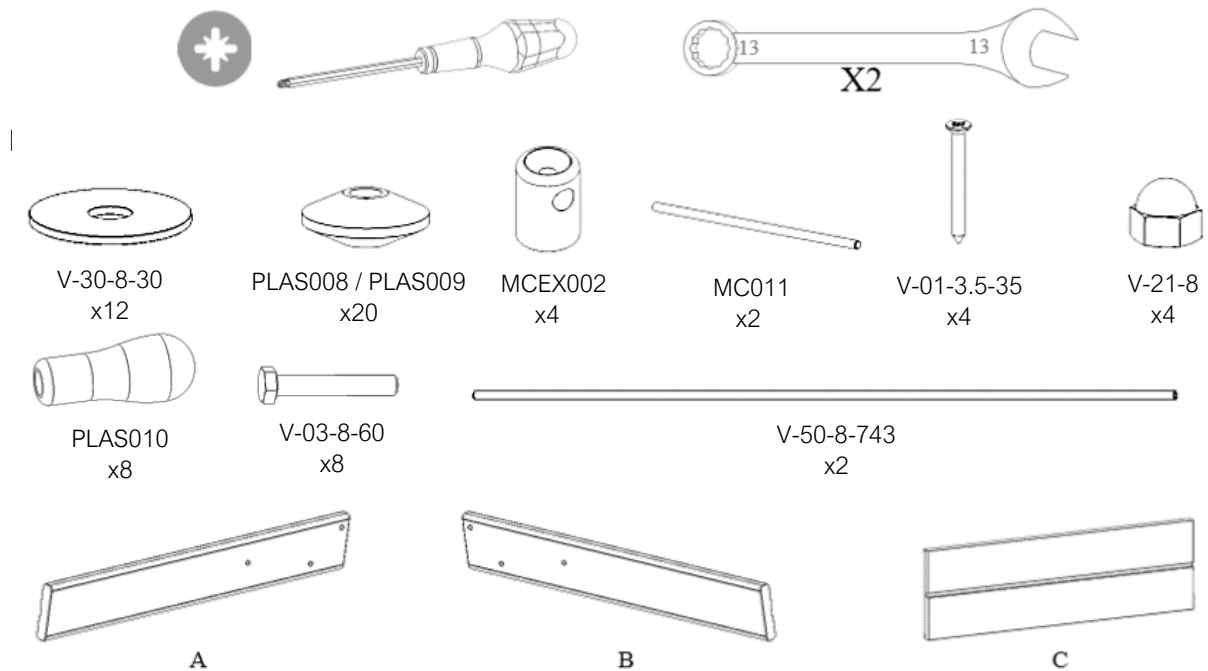

Attention : Certaines pièces peuvent avoir un film plastique de protection à enlever.

Warning : some parts may have a protective plastic film to remove.