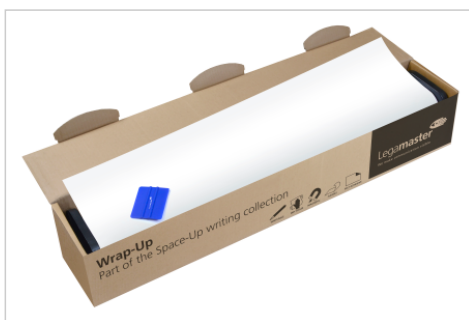

- Surface d'écriture effaçable à sec
- S'utilise avec des accessoires magnétiques pour tableau en verre Legamaster
- Adapté à une utilisation régulière
- Surface parfaite pour écrire et effacer, garantie 3 ans si elle est utilisée avec les accessoires Legamaster
- Sans PVC

WRAP-UP rouleau de tableau blanc

101x300cm

- Ecrivez, accrochez ou coloriez. Grâce aux solutions de la collection écriture Space-Up, vous pouvez créer sans effort un mur de tableau blanc sur lequel les plus belles idées voient le jour
- Aménagez de grandes surfaces d'écriture magnétiques, recouvrez des murs entiers ou créez des formes créatives
- Grâce à la feuille autocollante de tableau blanc en rouleau Wrap-Up, vous pouvez transformer toute surface lisse en un tableau blanc magnétique
- La feuille de tableau blanc en rouleau Wrap-Up peut être découpée de manière à obtenir différentes formes
- Les obstacles, tels que les prises murales, peuvent être aisément détourés
- La feuille de tableau blanc en rouleau Wrap-Up permet de rendre inscriptibles les murs ayant une forme arrondie ou particulière
- La feuille de tableau blanc en rouleau Wrap-Up est applicable à sec et conçue pour adhérer à des cloisons sèches et à diverses surfaces en acier, en verre ou en bois
- La feuille de tableau blanc en rouleau Wrap-Up est autocollante, ce qui permet d'éviter le perçage de trous dans le mur pour créer une grande surface d'écriture

Ref.: 7-106203

EAN: 8713797087209

Spécifications

Matériau de surface	Polypropylène / Blanc
Dimensions du article	W: 3000 x H: 1010 x D: 0.65 (mm)
Poids par m2	1.87 kg
Type de montage	Autocollante
Nombre d'années de garantie du produit	2 ans
Nombre d'années de garantie de la surface	3 ans