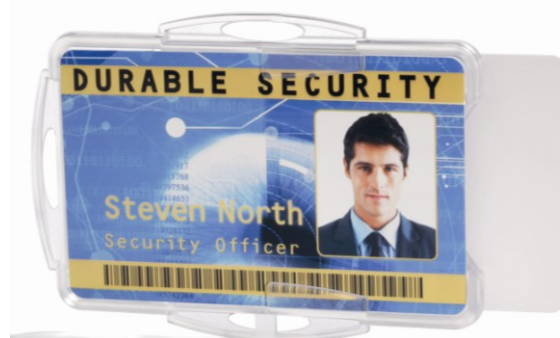

DOUBLE PORTE CARTE OUVERT POUR 2 CARTES DE SECURITE

Réf. Durable : 8919

Coloris : Noir (01), Transparent (19)

Idéal pour les personnes devant présenter régulièrement à une machine de contrôle, un badge ou une carte de sécurité. de mains !

Double porte-carte de sécurité ouvert pour la protection de 2 cartes de sécurité au format 54 x 85 mm. Sa double perforation renforcée permet une utilisation au format portrait ou paysage. L'ergot de sécurité maintient parfaitement la carte pour éviter qu'elle ne glisse. Ce porte-carte peut être combiné avec un enrouleur, un lacet, un clip...selon votre besoin.

Fabriqué en polystyrène rigide de haute qualité pour une utilisation intensive. Disponible en coloris noir ou transparent. Le coloris noir assure design et confidentialité à votre carte de sécurité.

◆◆◆ Caractéristiques

- ✓ Capacité : 2 cartes
- ✓ Solide et résistant
- ✓ Insertion facile de la carte
- ✓ S'utilise en format portrait et paysage
- ✓ Perforation renforcée
- ✓ Maintien parfait de la carte

◆◆◆ Cibles privilégiées