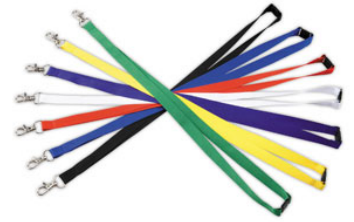

Marque	AVERY
Pays de fabrication	Royaume-Uni
Distribution	France/Belgique/Luxembourg
Garantie	

Boîte de 10 Lacets textiles avec mousqueton

Réf FOS :	128 486
Date fin de vie :	
Unité de vente :	10
Page Catalogue :	307
Dernière mise à jour :	22/03/2024

CARACTÉRISTIQUES TECHNIQUES

Fixation	Attache Mousqueton
Dimensions	44 x 1,5 cm

DESCRIPTIF

Ces tours de cou sont très pratiques pour attacher les badges d'identification. Ils permettent également d'accrocher des clés, sifflets et autres petits objets. Vous avez les mains libres tout en gardant vos objets indispensables en sécurité et à portée de main.
Dimension: l 44 x L 1,5 cm

NUANCES	RÉF. FOURNISSEUR	RÉF. FABRICANT
BLANC	4842W	
BLEU	4842B	
JAUNE	4842Y	
NOIR	4842N	
ROUGE	4842R	
VERT	4842G	
VIOLET	4842P	

PARTICULARITÉ(S)

DONNÉES LOGISTIQUES

Poids (Kg) :	0.157
Longueur (m) :	0.135
Largeur (m) :	0.090
Hauteur (m) :	0.060
Code douanier :	63079098
Gencod :	5014702138607