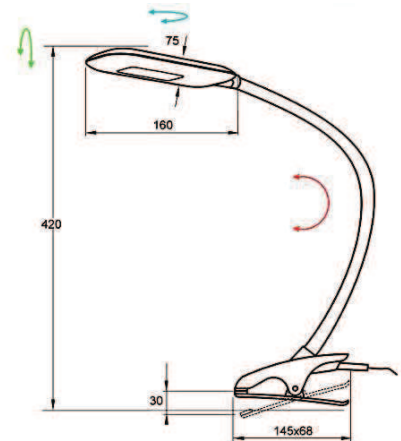

MIKA LT & MIKA P

+ EFFICACITÉ LUMINEUSE

Bras flexible, réflecteur orientable. Interrupteur tactile sur le socle ou sur la pince pour choisir entre 3 niveaux d'intensité lumineuse. Module LED intégré. Existe en version à pince. Matières : métal et ABS avec liseré chromé sur le réflecteur. liseré chromé = uniquement la version sur socle la version sur pince peut être branchée sur un port USB

Version socle

COLORIS  

 **LED** **6W** 450 lm
4000 K° 

Version pince

COLORIS  

 **LED** **5W** 300 lm
5500 K° 

Catégorie : Lampes de bureau