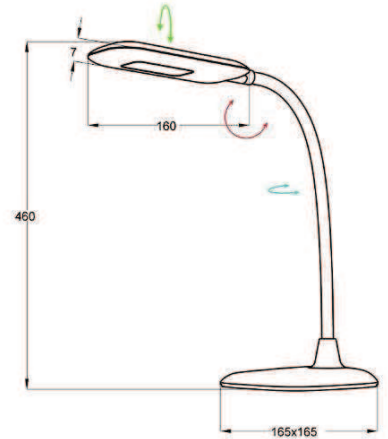

MIKA LT & MIKA P

+ EFFICACITÉ LUMINEUSE

Bras flexible, réflecteur orientable. Interrupteur tactile sur le socle ou sur la pince pour choisir entre 3 niveaux d'intensité lumineuse. Module LED intégré. Existe en version à pince. Matières : métal et ABS avec liseré chromé sur le réflecteur. liseré chromé = uniquement la version sur socle la version sur pince peut être branchée sur un port USB

Version socle

COLORIS  

 **LED** **6W** 450 lm
4000 K° 

Version pince

COLORIS  

 **LED** **5W** 300 lm
5500 K° 

Catégorie : Lampes de bureau