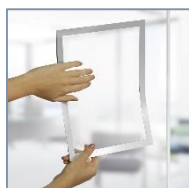

DURAFRAME® A6

Cadre d'affichage adhésif repositionnable

Réf. 4870

Coloris : Noir (01), Argent (23)

Décollez le dos adhésif

Positionnez le cadre

Insérez votre document

Esthétique et pratique,

Affichez et valorisez vos informations avec DURAFRAME !

DURAFRAME® est un cadre d'affichage au dos adhésif pour des documents au format A6. Vous pouvez actualiser votre document simplement et rapidement grâce au contour magnétique. Idéal pour l'affichage de règlements, instructions, plannings, notes d'informations, de plans etc. Il peut être positionné sur toutes surfaces lisses et rigides et permet un affichage recto verso sur surface vitrée. Le cadre s'utilise au format portrait ou paysage. Très esthétique, son encadré de couleur d'une largeur de 15 mm assure une présentation soignée et professionnelle des informations insérées.

Caractéristiques

- ✓ Actualisation simple et rapide de vos documents
- ✓ Dos adhésif repositionnable
- ✓ Affichage recto verso sur toutes surfaces vitrées
- ✓ S'utilise au format portrait ou paysage
- ✓ Finition soignée
- ✓ 2 coloris disponible: noir, argent

Conditionnement :

Sachet de 2

Matière :

Face supérieure : PVC
Dos : adhésif repositionnable
en PVC transparent