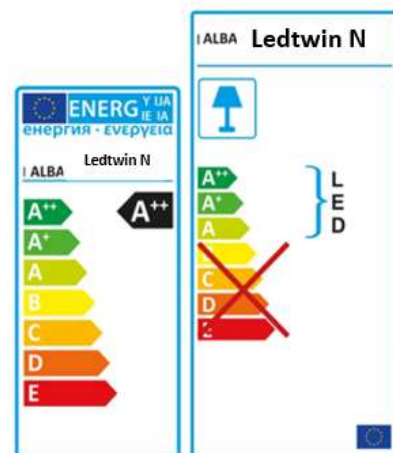

Ref : LEDTWIN N

LAMPE DE BUREAU LED TRANSPORTABLE SANS FIL, COULEUR NOIRE

Maximisez votre éclairage avec la lampe de bureau LEDTWIN, une lampe transportable sans fil et autonome à 2 têtes articulées ! Elle vous séduira par son design, sa technologie et son prix très abordable.

AVANTAGES PRODUIT:

- ▲ Lampe à 2 têtes LED sur un bras articulé afin d'ajuster l'angle et diriger la lumière pour un éclairage parfait de votre bureau.
- ▲ Technologie permettant un éclairage maximal avec une consommation d'énergie minimale.
- ▲ Variateur d'intensité réglable pour contrôler l'éclairage.
- ▲ Variateur de température de couleur.
- ▲ Rechargeable sur ordinateur ou chargeur UBS (câble USB inclus).
- ▲ Sans fil, elle se transporte facilement.
- ▲ Autonome grâce à ses batteries intégrées. 2 heures d'autonomie.
- ▲ Munie d'une minuterie : après 40 minutes, la lampe LED TWIN s'arrête automatiquement.
- ▲ Existe en noir et en blanc.

Quand le beau rejoint l'utile *When beauty meets utility*

SPÉCIFICITÉS TECHNIQUES	
Référence	LEDTWIN N
EAN	3129710015788
Matériaux	ABS
Coloris	Noir
Dimensions produit	Hauteur: 36 cm Profondeur : 34 cm Base : Ø 18 cm Poids : 0.900 Kg
Dimensions packaging	Longueur : 72.5 cm Largeur: 37 cm Hauteur : 36 cm Poids : 7.20 kg
Classe énergétique	A++
Type d'ampoule	LED intégrée
Durée de vie	25000 h / 30 ans
Puissance électrique/watts	6 Watts
Puissance lumineuse	280 lumens 2700-6500 Kelvins
IRC	90
Garantie	3 ans
Norme	CE
Autres informations	Fabriquée en RPC