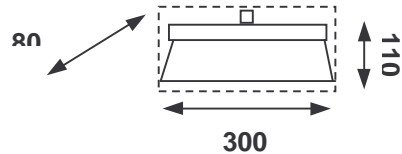

DESIGNATION :

*BALAI COCO ZEBRE
GAMME EXPORT*

**ENCOMBREMENT
DU PRODUIT**