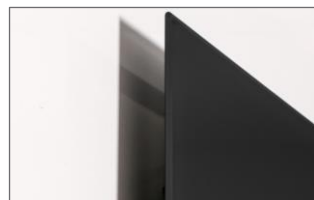

Tableau en verre magnétique GLASSBOARD FLY

Original, il apporte modernité et couleur à votre environnement. Sans encadrement, le tableau GLASSBOARD dispose d'un système de fixation invisible qui, en le déportant du mur, donne une véritable impression de légèreté. Sa surface en verre trempé (sauf rouge en verre feuilleté) de 4 mm est disponible dans 5 coloris standards (autres coloris disponibles sur devis avec plus de délai). Inscrivez tous vos messages à l'aide de feutres effaçables à sec ou feutres craie liquide et affichez vos mémos à l'aide d'aimants de forte puissance néodyme (en option).

CARACTÉRISTIQUES TECHNIQUES

MATÉRIAUX

- Surface en verre trempé (sauf rouge en verre feuilleté) de 4 mm disponible dans les coloris standards suivants : blanc (RAL 9010), rouge (RAL 3000), noir (RAL 9005), vert (RAL 6018), gris (RAL 7011)
- Dos en tôle galvanisée de 4/10e pour permettre l'affichage magnétique à l'aide d'aimants de forte puissance néodyme.
- Système de fixation invisible.

OPTIONS

- Auget en verre (L 30 cm)
- Jeu de 5 aimants néodymes rouges diamètre 25 mm ou métallisés diamètre 10 mm
- Effaceur magnétique
- Feutre craie liquide blanc ou lot de 4 feutres craie liquide (orange, vert, jaune, blanc)
- Autres couleurs sur devis dont par exemple : turquoise RAL 5018, bleu RAL 5010, anthracite RAL 7016, rouge vin RAL 3005, jaune citron RAL 1012, blanc perlé RAL 1013, beige gris RAL 1019