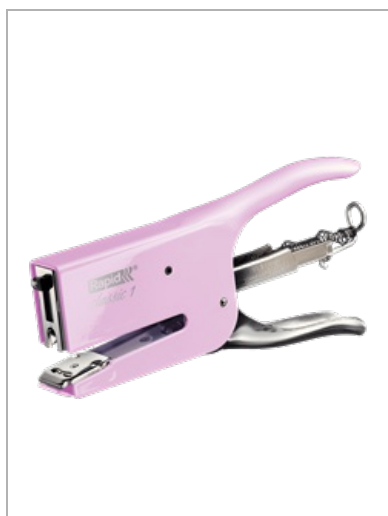

Pince-agrafeuse Rapid Retro Classic K1. Boîte

La pince-agrafeuse la plus vendue au monde. Un outil efficace et polyvalent à utiliser à la maison comme au bureau, avec un design irrésistiblement classique et une finition couleur rétro tendance. Fabriquée en Suède.

Caractéristiques

Agrafe jusqu'à 50 feuilles de papier (80 g/m²)
Acier durable de grande qualité. Fabriqué en Suède.
Enclume réglable pour l'agrafage et le brochage
Chargement par l'arrière
Pour agrafes 26/6 Strong et 26/8+ Superstrong
Profondeur d'insertion de 56 mm
5 ans de garantie si vous utilisez des agrafes Rapid

Spécifications

Réf. Produit	5000498
Couleur	Strawberry cream
Matière	Métal
Dimensions	84 x 24 x 181
Ôte-agrafes intégré	Non
Garantie	5 ans
Capacité d'agrafage	50 feuilles
Électrique	Non
Type d'agrafe	26/6-8+
Mécanisme de chargement	Chargement par l'arrière
Agrafage	Agrafage et brochage
Profondeur de gorge	56 mm
Poids	0,34
Unité de conditionnement	40
Minimum de commande	1800
Conditionnement	1