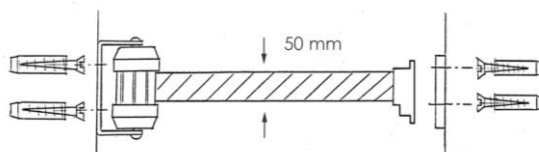

FICHE TECHNIQUE

RW20RB

Longueur sangle (m)	Largeur sangle (mm)	Largeur enrouleur (mm)	Hauteur enrouleur (mm)	Longueur enrouleur (mm)	Poids (kg)
2.10	50	80 (70)	160 (150)	105 (75)	0.6

Fabriqué en : acier, polypropylène et polyamide
Coloris : noir, rouge et blanche

Gamme : WELCOME
Code douane : 7326909890
EAN : 3321369959622

Caractéristiques :

- Enrouleur mural à sangle premium
- Limite facilement l'accès à une zone
- Sangle avec frein de 2.1 mètres de long
- Sangle rouge et blanche
- Récepteur mural inclus, il est doté de la technologie anti-panique
- Tête orientable pour une installation sur mesure
- Fixations incluses
- Récepteur mural aimanté (Réf : WR6SB) disponible en option

TECHNICAL SHEET

RW20RB

Belt length (m)	Width belt (mm)	Width wall mount (mm)	Height wall mount (mm)	Length wall mount (mm)	Weight (kg)
2.10	50	80 (70)	160 (150)	105 (75)	0.6

Made of: steel, polypropylene, and polyamide
Colors: black, red and white

Range: WELCOME
Custom: 7326909890
EAN: 3321369959622

Specifications:

- Premium wall mount belt barrier
- To close easily an area access
- 2.1 meters belt with an integrated brake
- Belt colors red and white
- Wall receiver included, with a safety mechanism to release the belt in case of emergency
- The body can be oriented to fit any direction
- Fixations included
- Magnetized wall receiver (ref: WR6SB) as option