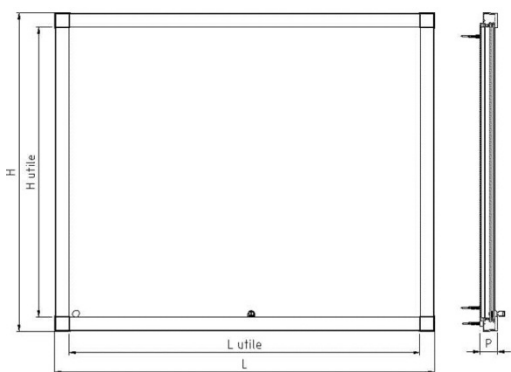

CARACTÉRISTIQUES TECHNIQUES

MATÉRIAUX

- Fond à choisir en tôle pré-laquée effaçable à sec et magnétique ou en liège aggloméré de 1 mm pour un affichage à l'aide de punaises. Épaisseur intérieure utile : 28 mm (fond en métal), 15 mm (fond en liège).
- Portes coulissantes en verre trempé sécurité (4 mm) montées sur un profil de glissement. Un trou situé dans l'angle de la porte gauche permet de la faire coulisser. Verrouillage par une serrure livrée avec 2 clefs. Fixation murale inaccessible après verrouillage de la porte.
- Encadrement en aluminium anodisé naturel.

ACCESSOIRES

- Livré avec visserie de fixation pour mur dur et notice de montage.

CERTIFICATIONS & CLASSEMENT AU FEU

- Produit certifié NF Éducation, NF Collectivité et NF Environnement et PEFC.
- Produit fabriqué dans une usine française certifiée ISO 9001, OHSAS 18001 et ISO 14001.
- Classement au feu M0 des vitrines à fond en tôle et portes en verre.

OPTIONS

- Autres couleurs de laquage des profils sur devis.
- Piètement à roulettes pour l'intérieur ou sur vérins pour l'extérieur.

DESSIN TECHNIQUE