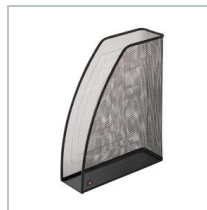

Imprimer

Fermer la fenêtre

GAMME MESH

| notice |

photothèque |

Cliquez sur les couleurs pour afficher les produits correspondants :

Porte-revues Mesh MESHMAG N

Porte-revues en métal Mesh pour documents jusqu'au format 24 x 32 cm.

Identification immédiate des documents grâce à sa structure en fil Mesh.

Grande capacité avec son large dos de 8 cm.

Appartient à une gamme complète d'accessoires de bureau Mesh.

Un design original revisité par ALBA.

✓ SPÉCIFICITÉS TECHNIQUES

Porte-revues :
L 26 x H 33,5 x P 8 cm

Matériaux : métal Mesh

Poids net : 0,430 kg

Création française
Fabriqué en RPC

www.albaland.com

8, rue Huntziger - 92110 CLICHY-LA-GARENNE - FRANCE
Tél.: +33 (0)1 41 21 21 00 - Fax : +33 (0)1 41 21 21 12