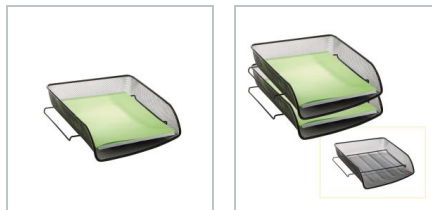

Imprimer

Fermer la fenêtre

CORBEILLE À COURRIER

| notice

| photothèque

Cliquez sur les couleurs pour afficher les produits correspondants :

Corbeille à courrier Mesh à la française

MESHFRA N

Corbeille à courrier en métal à la française pour documents jusqu'au format 24 x 32 cm.

Chargement frontal de tous les documents.
Très bonne visibilité des documents.

Possibilité de superposer les corbeilles grâce à ses encoches latérales.

Appartient à une gamme complète d'accessoires de bureau en Mesh.

Un design original revisité par ALBA.

✓ SPÉCIFICITÉS TECHNIQUES

Corbeille à courrier Mesh :
L 27 x H 6.5 x P 34 cm

Poids net : 0.365 kg

Création française
Fabriqué en RPC