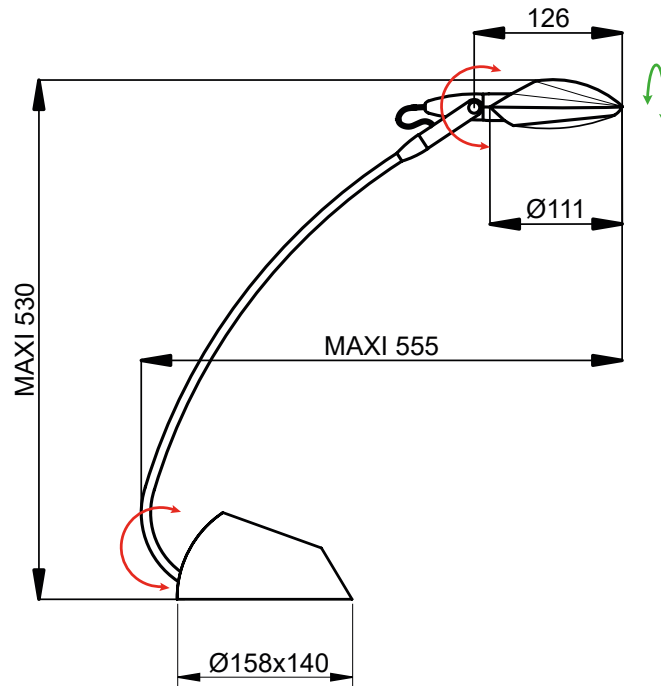

# GALAXY LT

Lampe de bureau

Un classique revisité en  
LED

Formes douces et souplesse d'utilisation pour GALAXY. Bras articulé, hauteur réglable, réflecteur orientable. Interrupteur tactile sur le socle pour régler 3 niveaux d'intensité lumineuse. Réflecteur avec écran pour assurer une meilleure diffusion de la lumière.

## • INFORMATIONS TECHNIQUES

|                      |             |
|----------------------|-------------|
| Source lumineuse LED | 7W          |
| Puissance            | 7 W         |
| Kelvin               | 4200K       |
| IRC                  | > 80        |
| Lumens               | 652 lm      |
| Efficacité lumineuse | 93 lm/W     |
| Matières             | Acier / ABS |
| Couleurs             | ●           |